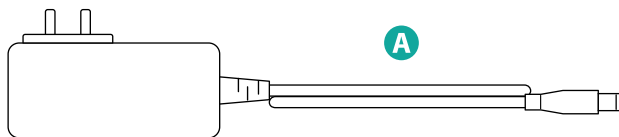

● 持續紅色燈號：裝置待機中

Google語音搜尋指示燈（圓形指示燈）

○ 亮起白色燈號(持續或閃爍)：Google語音搜尋已啟動

● 持續橙色燈號：麥克風已靜音

遙控器按鍵說明

※ 配對藍牙(BT)遙控器

- 請將與遙控器隨附的兩顆AAA電池安裝至遙控器內。
- 請將SoundBox開機，並依照螢幕上的指示進行遙控器配對。

*Bluetooth® 是 Bluetooth SIG, Inc. 的註冊商標。

SoundBox設備連接

1 連接電源

請將盒中隨附的「電源供應器」連接至SoundBox的電源端口，並接上電源插座。

2 連接電視

請將盒中隨附的「HDMI 線材」連接至電視的HDMI 端口，並在電視上選擇相應的HDMI訊號源。

3 連接網路

請將乙太網路線(需自備)連接到SoundBox上的網路連接埠，另一端連接至寬頻數據機/路由器的LAN連接埠；或是您也可以設定畫面中選擇透過Wi-Fi連線至網際網路。

*注意：若使用Wi-Fi 連線，假如Wi-Fi 訊號微弱，將有可能影響影音串流的傳輸品質。

面板說明與內容物

A

B

C

D

A 電源供應器

C 2顆AAA電池

B HDMI®線材