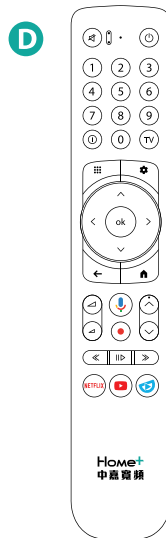

SoundBox設備連接

1 連接電源

請將盒中隨附的「電源供應器」連接至SoundBox的電源端口，並接上電源插座。

2 連接電視

請將盒中隨附的「HDMI 線材」連接至電視的HDMI 端口，並在電視上選擇相應的HDMI訊號源。

3 連接網路

請將乙太網路線(需自備)連接到SoundBox上的網路連接埠，另一端連接至寬頻數據機/路由器的LAN連接埠；或是您也可以設定畫面中選擇透過Wi-Fi連線至網際網路。

*注意：若使用Wi-Fi 連線，假如Wi-Fi 訊號微弱，將有可能影響影音串流的傳輸品質。

面板說明與內容物

A

B

C

D

A 電源供應器

C 2顆AAA電池

B HDMI®線材