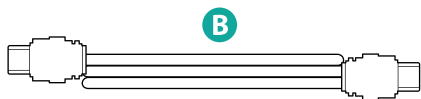

● 持續紅色燈號：裝置待機中

Google語音搜尋指示燈（圓形指示燈）

○ 亮起白色燈號(持續或閃爍)：Google語音搜尋已啟動

● 持續橙色燈號：麥克風已靜音

遙控器按鍵說明

※ 配對藍牙(BT)遙控器

- 請將與遙控器隨附的兩顆AAA電池安裝至遙控器內。
- 請將SoundBox開機，並依照螢幕上的指示進行遙控器配對。

*Bluetooth® 是 Bluetooth SIG, Inc. 的註冊商標。

SoundBox設備連接

1 連接電源

請將盒中隨附的「電源供應器」連接至SoundBox的電源端口，並接上電源插座。

2 連接電視

請將盒中隨附的「HDMI 線材」連接至電視的HDMI 端口，並在電視上選擇相應的HDMI訊號源。

3 連接網路

請將乙太網路線(需自備)連接到SoundBox上的網路連接埠，另一端連接至寬頻數據機/路由器的LAN連接埠；或是您也可以設定畫面中選擇透過Wi-Fi連線至網際網路。

*注意：若使用Wi-Fi 連線，假如Wi-Fi 訊號微弱，將有可能影響影音串流的傳輸品質。

面板說明與內容物

A

B

C

D

A 電源供應器

C 2顆AAA電池

B HDMI®線材