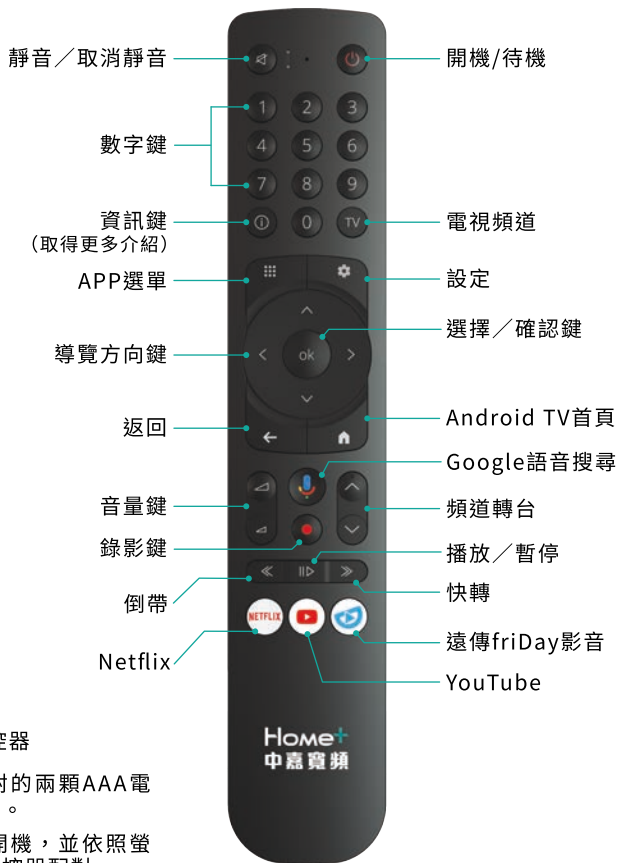

Home+ 中嘉寬頻

SOUNDBox

快速啟用指南

Audio by
BANG & OLUFSEN

LED指示燈－燈號狀態說明

主機LED燈（長條狀指示燈）

● 閃爍綠色燈號：裝置開機中

● 持續綠色燈號：裝置已啟動

● 持續紅色燈號：裝置待機中

Google語音搜尋指示燈（圓形指示燈）

○ 亮起白色燈號(持續或閃爍)：Google語音搜尋已啟動

● 持續橙色燈號：麥克風已靜音

遙控器按鍵說明

※ 配對藍牙(BT)遙控器

- 請將與遙控器隨附的兩顆AAA電池安裝至遙控器內。
- 請將SoundBox開機，並依照螢幕上的指示進行遙控器配對。

*Bluetooth® 是 Bluetooth SIG, Inc. 的註冊商標。

SoundBox設備連接

1 連接電源

請將盒中隨附的「電源供應器」連接至SoundBox的電源端口，並接上電源插座。

2 連接電視

請將盒中隨附的「HDMI 線材」連接至電視的HDMI 端口，並在電視上選擇相應的HDMI訊號源。

3 連接網路

請將乙太網路線(需自備)連接到SoundBox上的網路連接埠，另一端連接至寬頻數據機/路由器的LAN連接埠；或是您也可以設定畫面中選擇透過Wi-Fi連線至網際網路。

*注意：若使用Wi-Fi 連線，假如Wi-Fi 訊號微弱，將有可能影響影音串流的傳輸品質。

面板說明與內容物

A

B

C

D

A 電源供應器

C 2顆AAA電池

B HDMI®線材