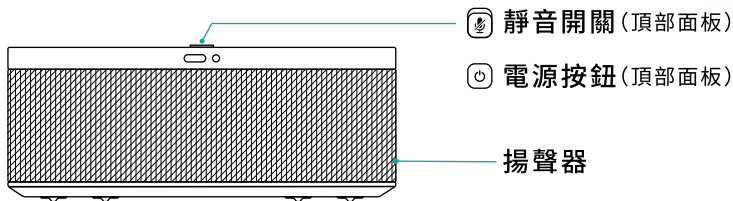

面板說明與內容物

A

B

C

D

A 電源供應器

C 2顆AAA電池

B HDMI®線材

D 藍牙遙控器

*安全須知：本產品含有鹼性電池，請將電池放置於孩童無法接觸的地方。請勿將電池依錯誤方向安裝、充電或投入火源之中。本產品只能在室溫25~40°C的環境下使用。請勿將本產品暴露於陽光直射或擺放於潮濕的地方。