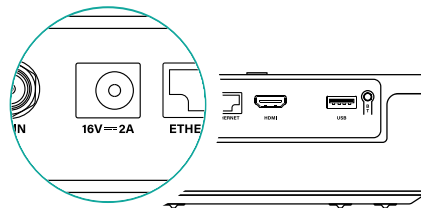

故障排除指南

Wi-Fi連線不良

- 請注意，所有的Wi-Fi連線皆有機會受到外部干擾而影響收訊品質。
- 若您的路由器支援2.4 GHz和5 GHz雙頻Wi-Fi，請連接到5GHz Wi-Fi網路以獲得更好的連線品質。
- 請勿將中嘉寬頻SoundBox放置於密閉儲物櫃中，可能會影響Wi-Fi收訊能力。
- 如果有Wi-Fi網路問題，請先檢查您的網路連線可正常運作，或嘗試重新啟動光纖網路數據機(ONT)或寬頻路由器。
- 為獲得最佳體驗，建議您使用乙太網路線(需自備)連接至寬頻路由器。

遙控器無反應

- 請重新安裝或更換電池。
- 請檢查遙控器頂部「低電量指示燈」是否亮起。

SoundBox無反應

- 請拔除電源後，再重新連接並啟動電源。