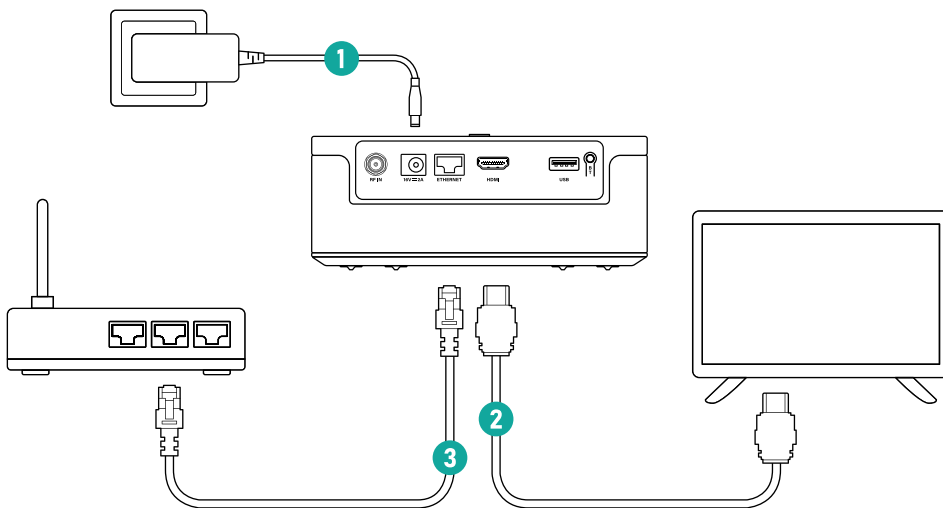

Home+ 中嘉寬頻

SOUNDBox

快速啟用指南

Audio by
BANG & OLUFSEN

LED指示燈－燈號狀態說明

主機LED燈（長條狀指示燈）

● 閃爍綠色燈號：裝置開機中

● 持續綠色燈號：裝置已啟動

● 持續紅色燈號：裝置待機中

Google語音搜尋指示燈（圓形指示燈）

○ 亮起白色燈號(持續或閃爍)：Google語音搜尋已啟動

● 持續橙色燈號：麥克風已靜音

遙控器按鍵說明

※ 配對藍牙(BT)遙控器

- 請將與遙控器隨附的兩顆AAA電池安裝至遙控器內。
- 請將SoundBox開機，並依照螢幕上的指示進行遙控器配對。

*Bluetooth® 是 Bluetooth SIG, Inc. 的註冊商標。

SoundBox設備連接

1 連接電源

請將盒中隨附的「電源供應器」連接至SoundBox的電源端口，並接上電源插座。

2 連接電視

請將盒中隨附的「HDMI 線材」連接至電視的HDMI 端口，並在電視上選擇相應的HDMI訊號源。

3 連接網路

請將乙太網路線(需自備)連接到SoundBox上的網路連接埠，另一端連接至寬頻數據機/路由器的LAN連接埠；或是您也可以設定畫面中選擇透過Wi-Fi連線至網際網路。

*注意：若使用Wi-Fi 連線，假如Wi-Fi 訊號微弱，將有可能影響影音串流的傳輸品質。